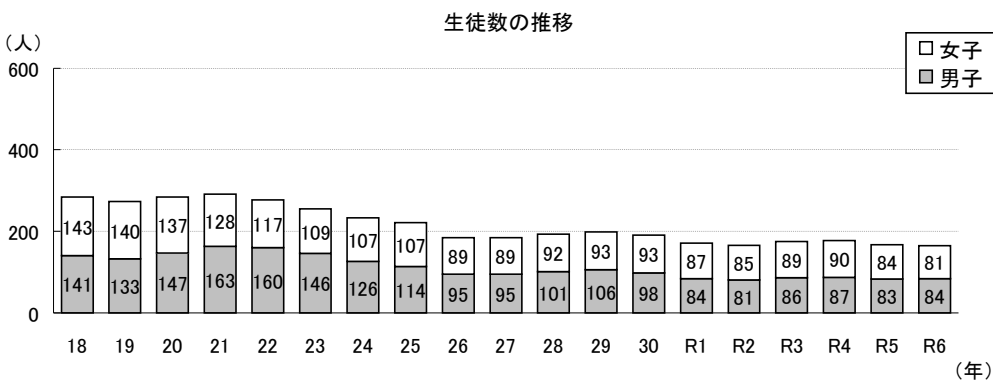

IV 教育

【児童・生徒数】

(小学校 令和6年度学校数 本校:2校)

(中学校 令和6年度学校数 本校:2校)

[令和6年度 学校基本調査]

【社会教育施設】

年次	おぐに開発総合センター	地区公民館	自治公民館	民俗資料館
6	1	2	37	1

[町教育委員会資料]