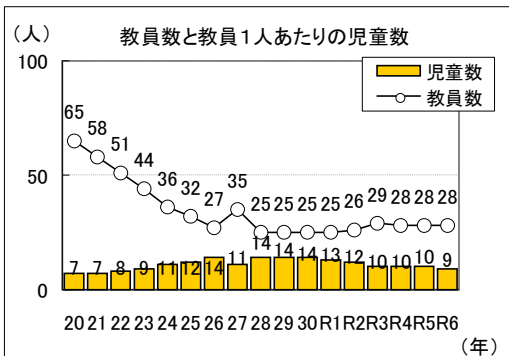

IV 教育

【児童・生徒数】

(小学校 令和6年度学校数 本校:2校)

(中学校 令和6年度学校数 本校:2校)

[令和6年度 学校基本調査]

【社会教育施設】

年次	おぐに開発総合センター	地区公民館	自治公民館	民俗資料館
6	1	2	37	1

[町教育委員会資料]