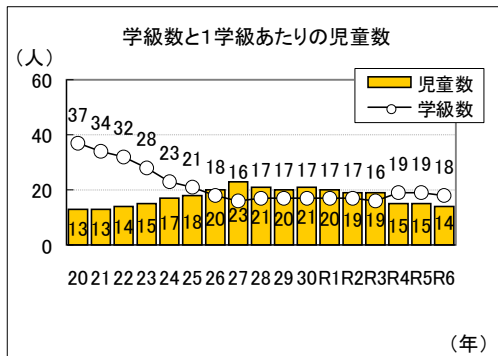

IV 教育

【児童・生徒数】

(小学校 令和6年度学校数 本校:2校)

(中学校 令和6年度学校数 本校:2校)

[令和6年度 学校基本調査]

【社会教育施設】

年次	おぐに開発総合センター	地区公民館	自治公民館	民俗資料館
6	1	2	37	1

[町教育委員会資料]