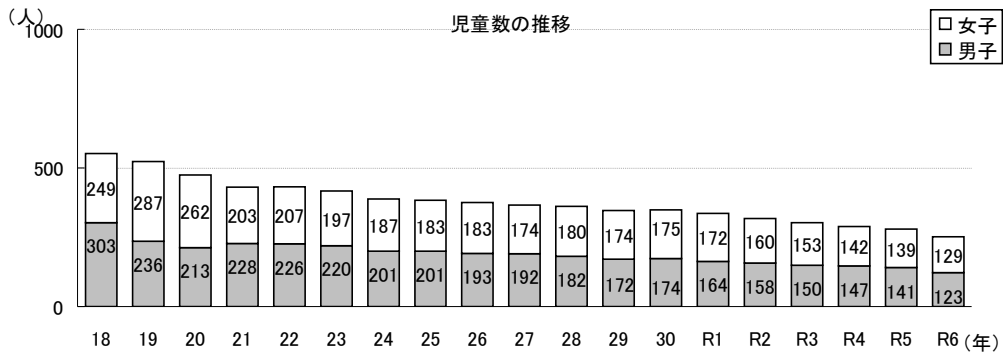

IV 教育

【児童・生徒数】

(小学校 令和6年度学校数 本校:2校)

(中学校 令和6年度学校数 本校:2校)

[令和6年度 学校基本調査]

【社会教育施設】

年次	おぐに開発総合センター	地区公民館	自治公民館	民俗資料館
6	1	2	37	1

[町教育委員会資料]