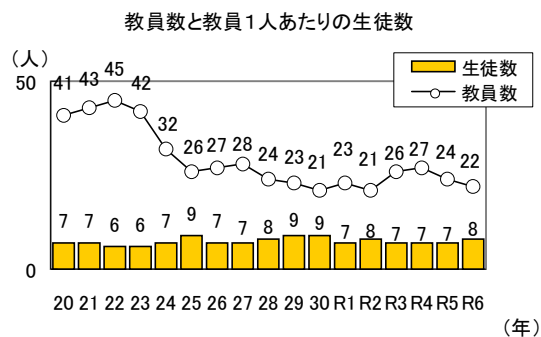

IV 教育

【児童・生徒数】

(小学校 令和6年度学校数 本校:2校)

(中学校 令和6年度学校数 本校:2校)

[令和6年度 学校基本調査]

【社会教育施設】

年次	おぐに開発総合センター	地区公民館	自治公民館	民俗資料館
6	1	2	37	1

[町教育委員会資料]