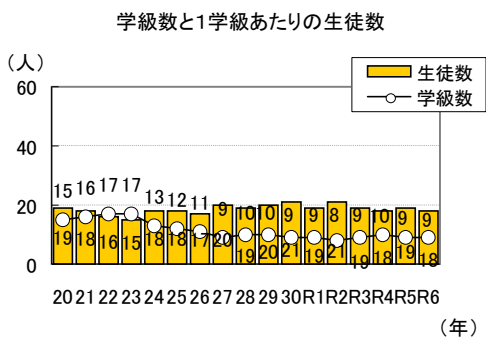

IV 教育

【児童・生徒数】

(小学校 令和6年度学校数 本校:2校)

(中学校 令和6年度学校数 本校:2校)

[令和6年度 学校基本調査]

【社会教育施設】

年次	おぐに開発総合センター	地区公民館	自治公民館	民俗資料館
6	1	2	37	1

[町教育委員会資料]